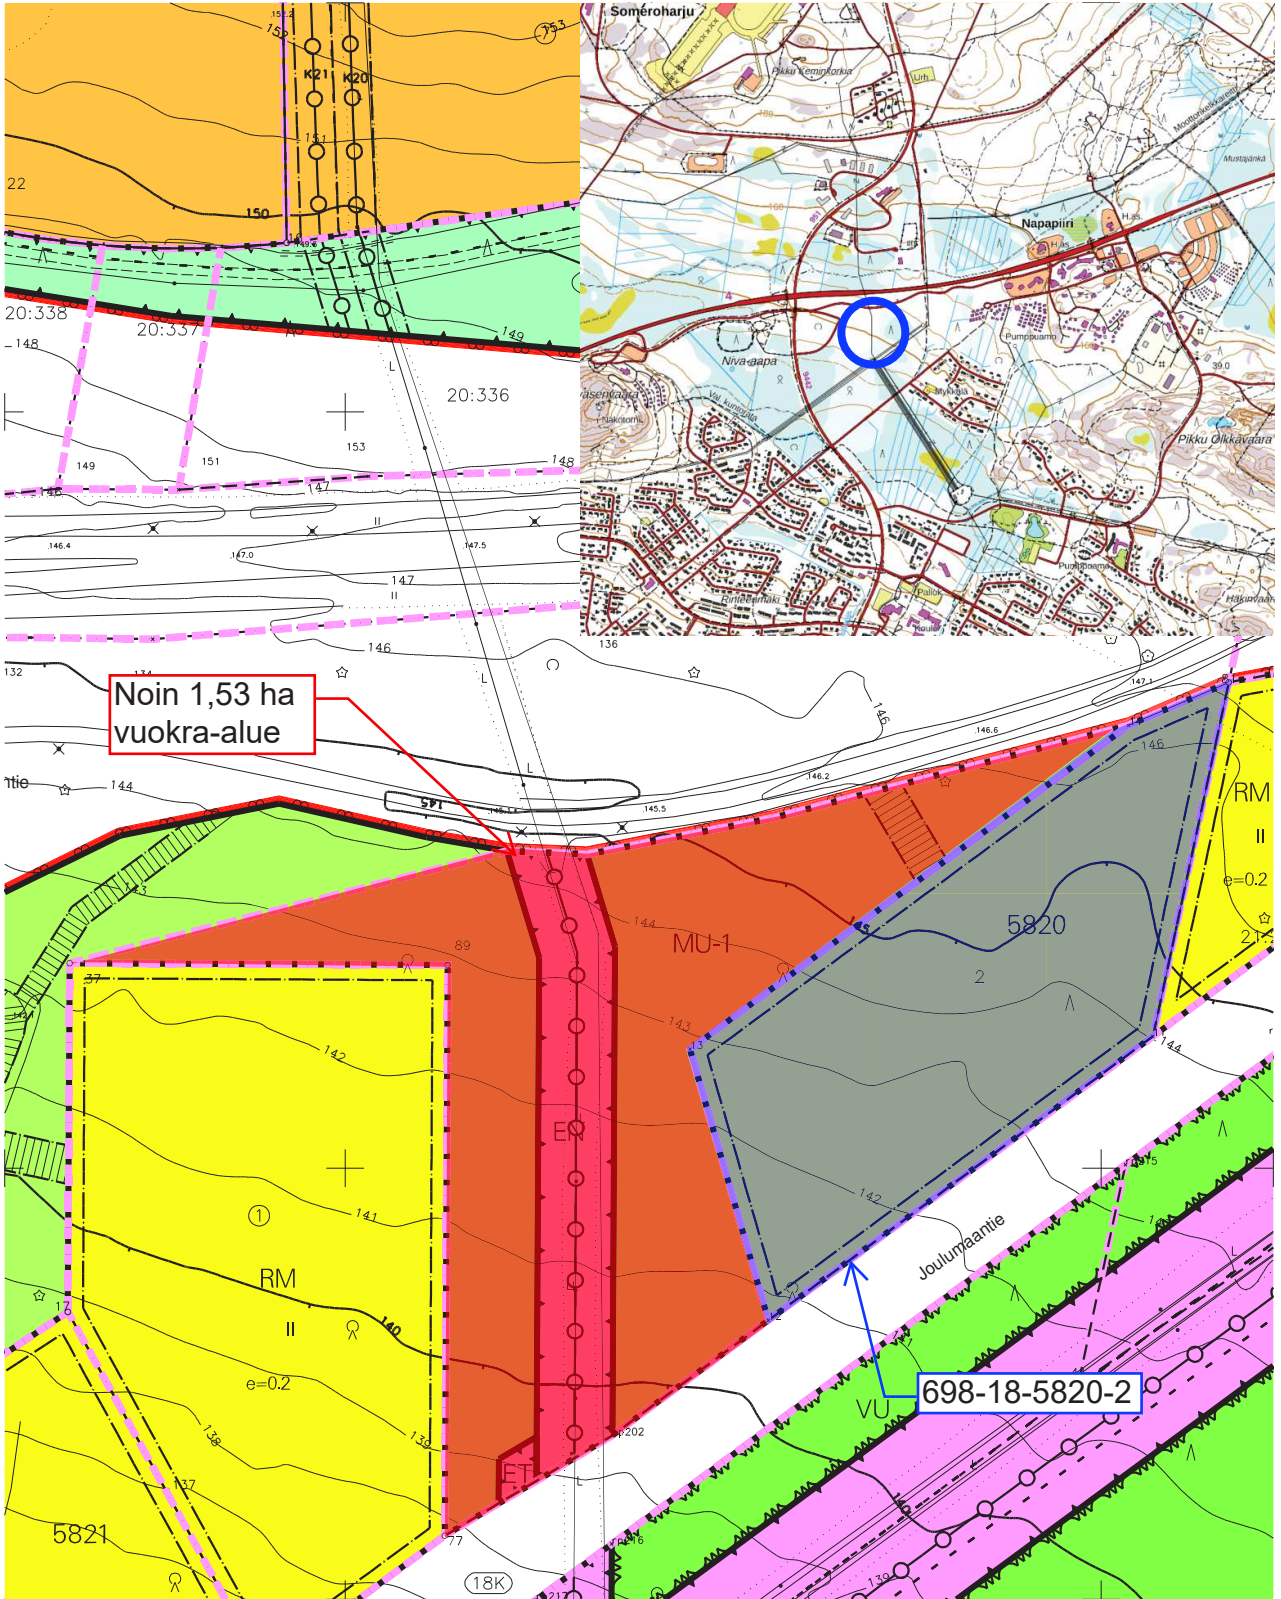

26492200

26492400

7383400

7383400

7383200

7383200

Noin 1,53 ha vuokra-alue

698-18-5820-2

1:2000

Kiinteistön tarkka alueellinen ulottuvuus selviää toimitusasiakirjoista ja maastosta.

26492200

26492400